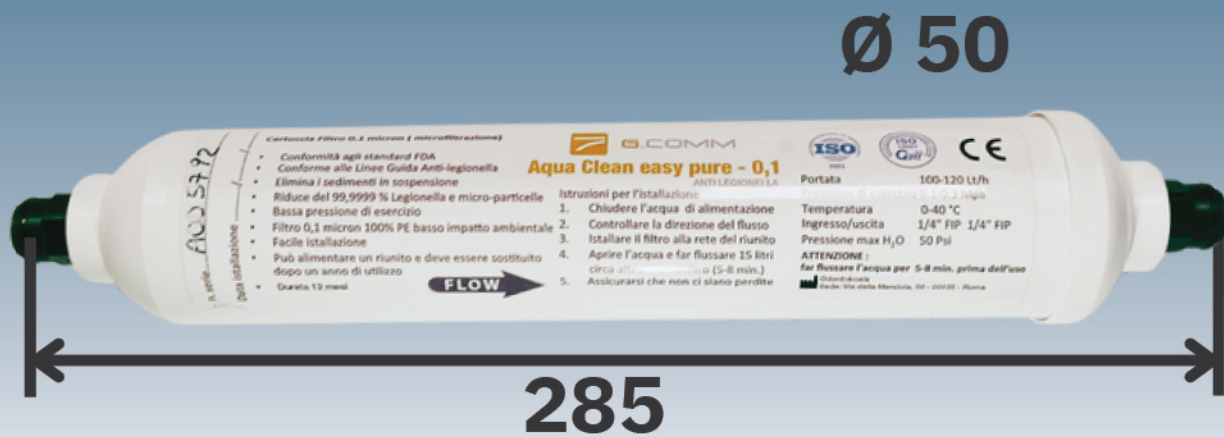

Cartouche de Filtration 0.1µm à remplacer annuellement

CARTOUCHE FILTRE AQUACLEAN EASY PURE 0.1µm

FILTRATION ANTI LÉGIOMELLES 0.1µm (réduisant de 99,99% les microparticules)

Installation **facile** par connecteur rapide pour tuyaux 6/8, à disposer en remplacement annuel pour :

Le kit robinet de remplissage bouteille spray fauteuil (filtration 0.1 µm)

Ou

Sur l'arrivée d'eau d'alimentation du fauteuil équipé d'un système DVGW automatique

Durée d'utilisation **12 mois**, livrée avec son **certificat**.

[Configurateur consommables](#)

Référence	Contenance
C1301	Cartouche filtre AQUACLEAN EASY PURE 0.1µm (Cartouche de filtration conforme à la réglementation anti-légionelle)