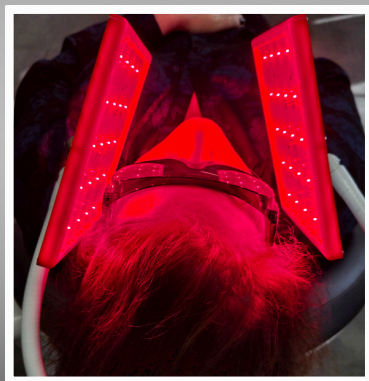

# CARRÉ ROUGE

Appareil professionnel de CR660-20-X2 (existe aussi en modèle à 1 seul panneau CR660-20-X1)

### Active les Mitochondries

(Source d'énergie des cellules)

Son action de régénération cellulaire est :

- Antalgique
- Anti-inflammatoire
- Cicatrisante
- Résorbe l'œdème
- Soulage les douleurs post-op et réduit de moitié les conséquences de l'effet anesthésique

Exemple d'utilisation du Carré Rouge

Flexibles et réglables en hauteur grâce à un tube ajustable, avec un câble secteur de 5 mètres pour une liberté de mouvement optimale.

Mise en route & affichage minuterie, rotule 360° magnétique, pratique et précis.